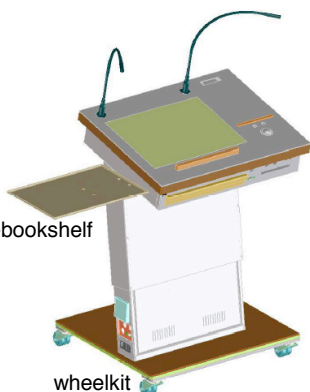

ILS17C LecternConcept:One

Zeer fraai en degelijk gestileerde lessenaar met
17" touch screen versterkt glas vlak ingebouwd.
Met toetsenbord, dubbele microfoon voorbereiding,
VGA input switch voor extern notebook, zeer ruime
Hoogteverstelling, trackball, 1.7MHz PC, DVD, XP Pro/Vista
Kleur opties mogelijk. Touch en go!