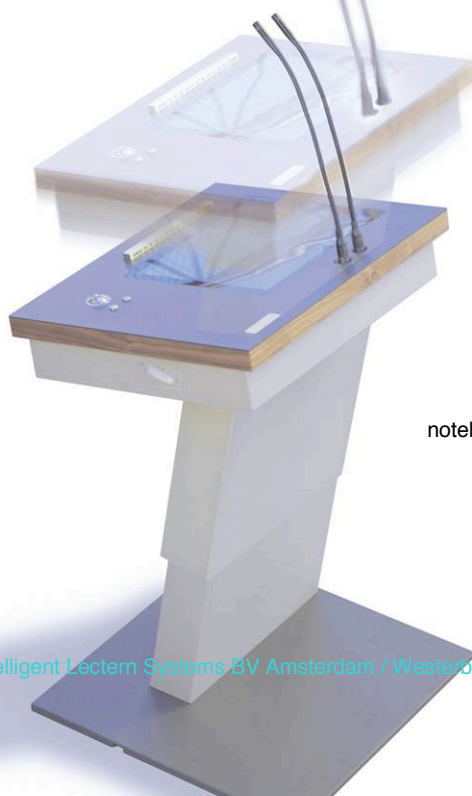

ILS 16PW is voorzien van Wacom DFT720 pen display
ILS 16PS is voorzien van SMART Sympodium ID370 display
*Er is altijd ruimte voor de eigen PC, op aanvraag wordt onze
Standaard PC oplossing geïntegreerd.*

Er is plaats voor 2 extra notebooks
en/of een visualizer te kiezen via de
KVM switch

ontwikkelt mit **ETH**
Eidgenössische Technische Hochschule Zürich
Swiss Federal Institute of Technology Zurich

ILS17C LecternConcept:One

Zeer fraai en degelijk gestileerde lessenaar met
17" touch screen versterkt glas vlak ingebouwd.
Met toetsenbord, dubbele microfoon voorbereiding,
VGA input switch voor extern notebook, zeer ruime
Hoogteverstelling, trackball, 1.7MHz PC, DVD, XP Pro/Vista
Kleur opties mogelijk. Touch en go!