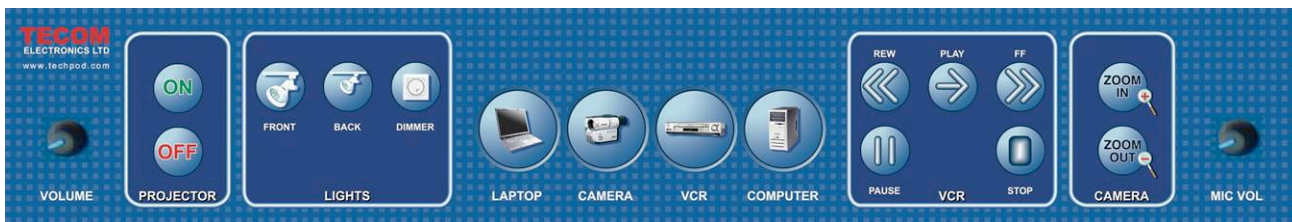

Zeer fraai en degelijk gestileerde lessenaar met
17" touch screen versterkt glas vlak ingebouwd.
Met toetsenbord, dubbele microfoon voorbereiding,
VGA input switch voor extern notebook, zeer ruime
Hoogteverstelling, trackball, 1.7MHz PC, DVD, XP Pro/Vista
Kleur opties mogelijk. Touch en go!

De ILS18P TechPod komt inclusief HP7600 PC, VCR, 120W PA Versterker, 2 DynaVox speakers, 17"Pen interactief display, 3D document camera, toetsbord, microfoon, lamp, muis, bedienpaneel voor dit alles

.....+ projector aan/uit, licht en dimmer controle, volume en microfoon niveau, en switch naar extern aangesloten notebook. Aan alles is gedacht, verplaatsbaar, lange kabel set. Aansluiten en gelijk aan de slag!