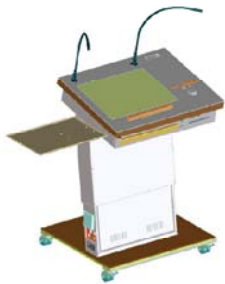

Systemintegratoren können alle Knöpfe und 10 internen Relais beliebig programmieren.

**ILS 22G für Einbauzwecken
ILS 22GL auf höhenverstellbarem Sockel
ILS 22GT tragbar, einfach auf den Tisch gelegt
ILS24G Aufbau auf SpeakersCorner Kabinett mit Matrix Switcher kontrolliert vom Glass, USB & LAN Hub, 19" Rack abschließbares Kabinett, mit Nebentische für Notebooks und Kamera.**

Alle Rechten bei Intelligent Lectern Systems BV

Alternative Rednerpultlösungen:

ILS17S Lectern Concept:One

Solides und schönes Design mit waagrecht eingebautem 17" Touchscreens mit gehärtetem Glas.
Ausgestattet mit herausziehbarer Tastatur, Steuerkugel und Beschaltung für 2 Mikrofone.
VGA Input Schalter für externes Notebook; großzügige elektrische Höhenverstellung.
Leistungsstarker PC 1.7GHz, DVD, XP Pro/Vista
Farbvarianten. Sho-Q. Den Bildschirm berühren und loslegen!