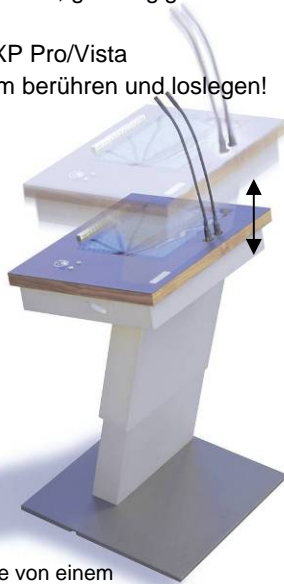

Alternative Rednerpultlösungen:

ILS17S Lectern Concept:One

Solides und schönes Design mit waagrecht eingebautem 17" Touchscreens mit gehärtetem Glas.
Ausgestattet mit herausziehbarer Tastatur, Steuerkugel und Beschaltung für 2 Mikrofone.
VGA Input Schalter für externes Notebook; großzügige elektrische Höhenverstellung.
Leistungsstarker PC 1.7GHz, DVD, XP Pro/Vista
Farbvarianten. Sho-Q. Den Bildschirm berühren und loslegen!

Optionen:

- Rollen
- Notebook Schublade

ILS17PS: PenLectern Concept:One

Gleichem Stil mit flachenbündige Montage von einem SMART Symposium ID370 interactive Stif Display.

- 76 – 116 cm Reichweite Höhenverstellung